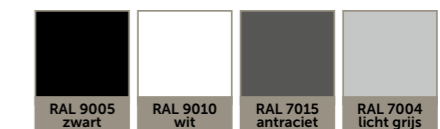

Kleur staal

Alle andere RAL kleuren mogelijk op bestelling.

Met maar liefst de keuze uit 3 houtsoorten stelt u de eettafel zelf samen, kies de beitskleur en kies de kleur die u het metalen frame wilt hebben. Liever een wijnkoeler erbij en 2 branders of liever 1 grote rechthoekige brander erin? Er zijn diverse mogelijkheden!

Ook de eettafel van onze Newyork Line maakt u af met de glas omlijsting en de keramische boomstammetjes.