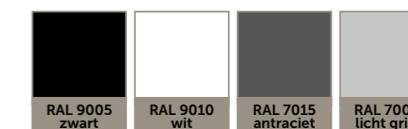

Kleur staal

Alle andere RAL kleuren mogelijk op bestelling.

Onze salontafel! Verkrijgbaar in 3 houtsoorten! Zelf samen te stellen in houtsoort, kleur beits en kleur metalen frame. Maak de tafel compleet en voeg de glas omlijsting en de keramische boomstammetjes toe. Voor de ultieme zomeravond vergeet niet de optie grill erbij te doen!