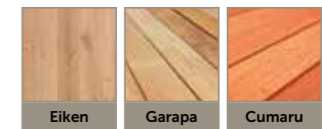

London Line

Maatvoering London Line (l x b x h)

113 x 113 x 110 cm
160 x 113 x 110 cm
180 x 113 x 110 cm
250 x 113 x 110 cm
300 x 113 x 110 cm

Soort hout

Kleur beits

Kleur wash beits

Kleur staal

Alle andere RAL kleuren mogelijk op bestelling.

Een van onze basismodellen en eveneens gewilde statafel! Gezellig tafelen met vrienden, al dan niet met een hapje eten erbij, de lange zomeravonden geniet je van deze statafel. Of je nu wilt staan of erbij wilt zitten, voor iedereen wat wils met deze aangename hoogte (110 cm)!

Je maakt hem af met de glas omlijsting en de keramische boomstammetjes.

Handgemaakt
Volledig eigen ontwerp

FSC hout
100% duurzaam hout

Veilig
CE goedgekeurd