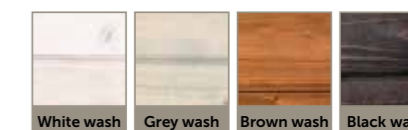

Kleur wash beits