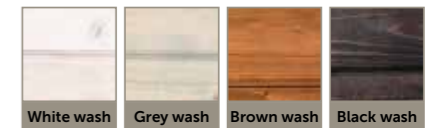

Kleur wash beits