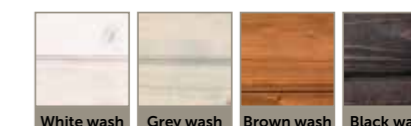

Kleur wash beits