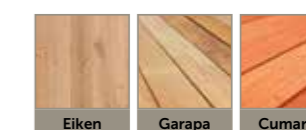

High Dining

Maatvoering High Dining (l x b x h)

113 x 113 x 93 cm
160 x 113 x 93 cm
180 x 113 x 93 cm
250 x 113 x 93 cm
300 x 113 x 93 cm

Soort hout

Kleur beits

Kleur wash beits

Kleur staal

Alle andere RAL kleuren mogelijk op bestelling.

Een nieuwe maat onder de vuurtafels is de High Dining maat. De hoogte is tussen de statafel en de eettafel waardoor het zitten met een kruk erg aangenaam is! De absolute must-have voor de fijne borrelavonden waarbij je ook lekker kunt tafelen en zitten! Leuke accessoires hierbij zijn de grill en de wijnkoeler!

Handgemaakt
Volledig eigen ontwerp

FSC hout
100% duurzaam hout

Veilig
CE goedgekeurd