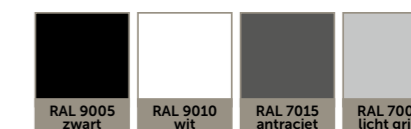

Kleur staal

Alle andere RAL kleuren mogelijk op bestelling.

Een nieuwe maat onder de vuurtafels is de High Dining maat. De hoogte is tussen de statafel en de eettafel waardoor het zitten met een kruk erg aangenaam is! De absolute must-have voor de fijne borrelavonden waarbij je ook lekker kunt tafelen en zitten! Leuke accessoires hierbij zijn de grill en de wijnkoeler!

Handgemaakt
Volledig eigen ontwerp

FSC hout
100% duurzaam hout

Veilig
CE goedgekeurd