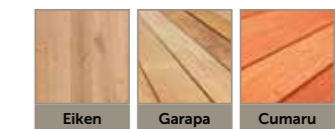

Newyork Line

Maatvoering Newyork Line (l x b x h)

113 x 113 x 76 cm
160 x 113 x 76 cm
180 x 113 x 76 cm
250 x 113 x 76 cm
300 x 113 x 76 cm

Soort hout

Kleur beits

Kleur wash beits

Kleur staal

Alle andere RAL kleuren mogelijk op bestelling.

Met maar liefst de keuze uit 3 houtsoorten stelt u de eettafel zelf samen, kies de beitskleur en kies de kleur die u het metalen frame wilt hebben. Liever een wijnkoeler erbij en 2 branders of liever 1 grote rechthoekige brander erin? Er zijn diverse mogelijkheden!

Ook de eettafel van onze Newyork Line maakt u af met de glas omlijsting en de keramische boomstammetjes.

Handgemaakt
Volledig eigen ontwerp

FSC hout
100% duurzaam hout

Veilig
CE goedgekeurd