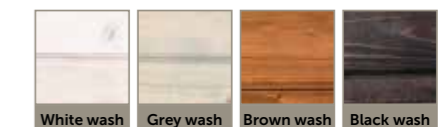

Kleur wash beits